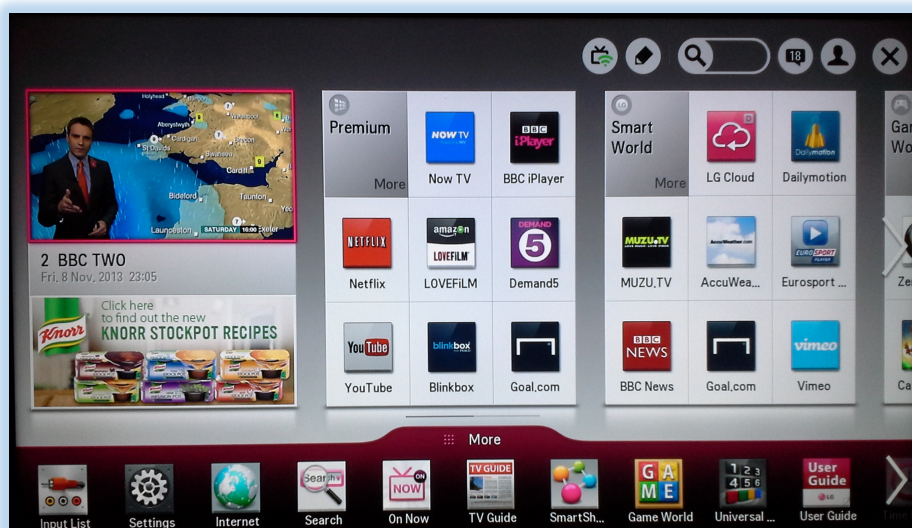

ПРИЛОЖЕНИЕ «СМОТРЁШКА» ДОСТУПНО НА ВСЕХ ТЕЛЕВИЗОРАХ LG SMART TV 2012-2015 ГГ. ВЫПУСКА
(ТЕЛЕВИЗОРЫ LG С ПОДДЕРЖКОЙ SMARTTV НА WEBOS 1.0, WEBOS 2.0, NETCAST)

КАК СМОТРЕТЬ НА LG SMART TV

Убедитесь, что ваш телевизор подключен к Интернету

Найдите и скачайте «Смотрёшку» из LG App. Для поиска приложения нажмите Search на пульте, ищите по названию «смотрёшка»

Откройте приложение на своем телевизоре и наслаждайтесь просмотром