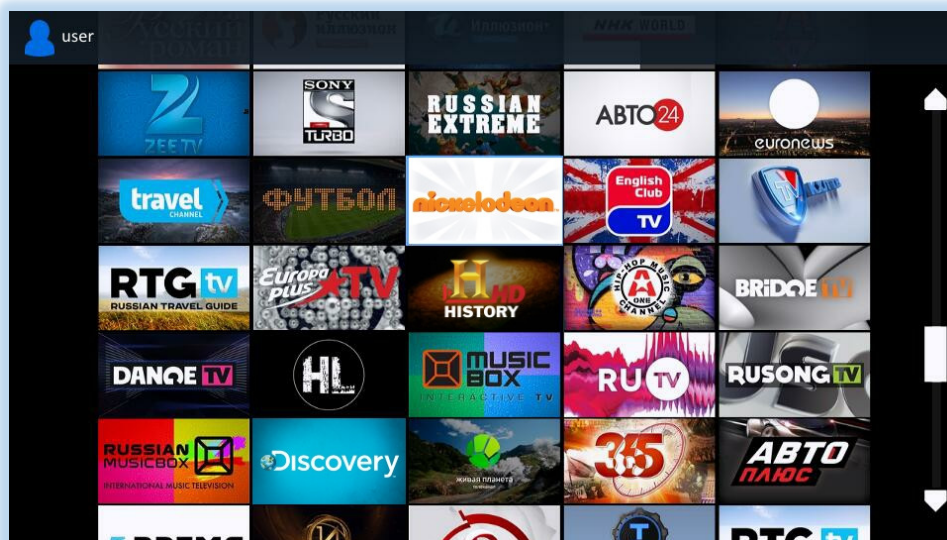

ПРИЛОЖЕНИЕ «СМОТРЁШКА» ДОСТУПНО НА ВСЕХ ТЕЛЕВИЗОРАХ LG SMART TV 2012-2015 ГГ. ВЫПУСКА
(ТЕЛЕВИЗОРЫ LG С ПОДДЕРЖКОЙ SMARTTV НА WEBOS 1.0, WEBOS 2.0, NETCAST)

КАК СМОТРЕТЬ НА LG SMART TV

Убедитесь, что ваш телевизор подключен к Интернету

Найдите и скачайте «Смотрёшку» из LG App. Для поиска приложения нажмите Search на пульте, ищите по названию «смотрёшка»

Откройте приложение на своем телевизоре и наслаждайтесь просмотром